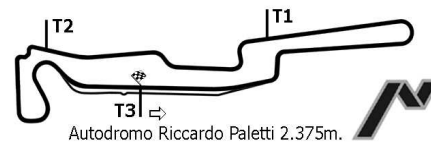

TOP KART EXPERIENCE

2° Garetta 01/07/2010

CLASSIFICA 2° MANCHE

POS	No	CONDUTTORE	NAZ	TEAM	TELAIO/MOTORE	CATEGORIA	G	TEMPO	DISTACCO	GIRO VELOCE	VELOCE	
1	10	FILIPPO			PAROLIN/HONDA		10	9'11.145	52.058 Km/h	54.605	2	
2	2	FULGONI			PAROLIN/HONDA		10	9'11.632	0.487	55.772	4	
3	4	DAVID			PAROLIN/HONDA		10	9'14.009	2.864	55.609	8	
4	8	DANIELE			PAROLIN/HONDA		10	9'14.379	3.234	54.890	7	
5	12	MATTIA			PAROLIN/HONDA		10	9'18.849	7.704	54.112	9	
6	6	SACCANI			PAROLIN/HONDA		10	9'29.199	18.054	55.561	8	
7	3	TEDESCHI			PAROLIN/HONDA		10	9'46.177	35.032	59.076	7	
								GIRO VELOCE	9° MATTIA	54.112	53.023Km/h	