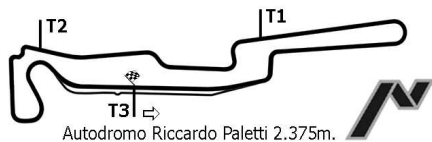

TOP KART EXPERIENCE

2° Garetta 01/07/2010

CLASSIFICA 2° MANCHE

POS	No	CONDUTTORE	NAZ	TEAM	TELAIO/MOTORE	CATEGORIA	G	TEMPO	DISTACCO	GIRO VELOCE	VELOCE	
1	10	FILIPPO			PAROLIN/HONDA		10	9'11.145	52.058 Km/h	54.605	2	
2	2	FULGONI			PAROLIN/HONDA		10	9'11.632	0.487	55.772	4	
3	4	DAVID			PAROLIN/HONDA		10	9'14.009	2.864	55.609	8	
4	8	DANIELE			PAROLIN/HONDA		10	9'14.379	3.234	54.890	7	
5	12	MATTIA			PAROLIN/HONDA		10	9'18.849	7.704	54.112	9	
6	6	SACCANI			PAROLIN/HONDA		10	9'29.199	18.054	55.561	8	
7	3	TEDESCHI			PAROLIN/HONDA		10	9'46.177	35.032	59.076	7	
								GIRO VELOCE	9° MATTIA	54.112	53.023Km/h	